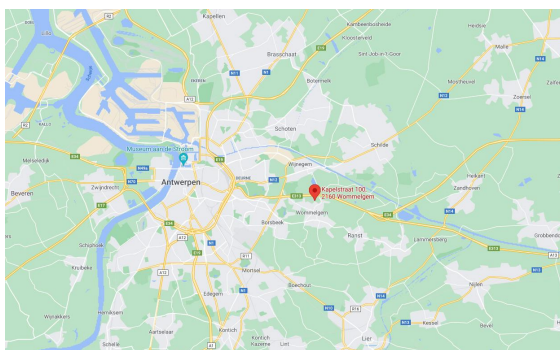

## ROUTEBSCHRIJVING G4S WOMMELGEM

### Hoe G4S bereiken met de trein?

Vanuit het station Antwerpen Berchem kan je met de bus 420 (richting Herentals) afstappen in Wommelgem dorp. Hierna ga je 800 m te voet richting de industriezone en zo kom je aan in de Kapelstraat.

GPS-coördinaten: 51.20939, 4.52431  
of bereken zelf je reisroute via deze [link](#).

#### Vanuit Antwerpen, Brussel, Oost- & West-Vlaanderen

Neem op de E313/E34 afslag 18 Wommelgem.

Volg de linkerrijstrook om rechtsaf te slaan naar de Autolei/de R11. Sla de eerstvolgende straat linksaf, naar de Van Tichelenlei. Neem op de rotonde de 2e afslag naar de Nijverheidsstraat.